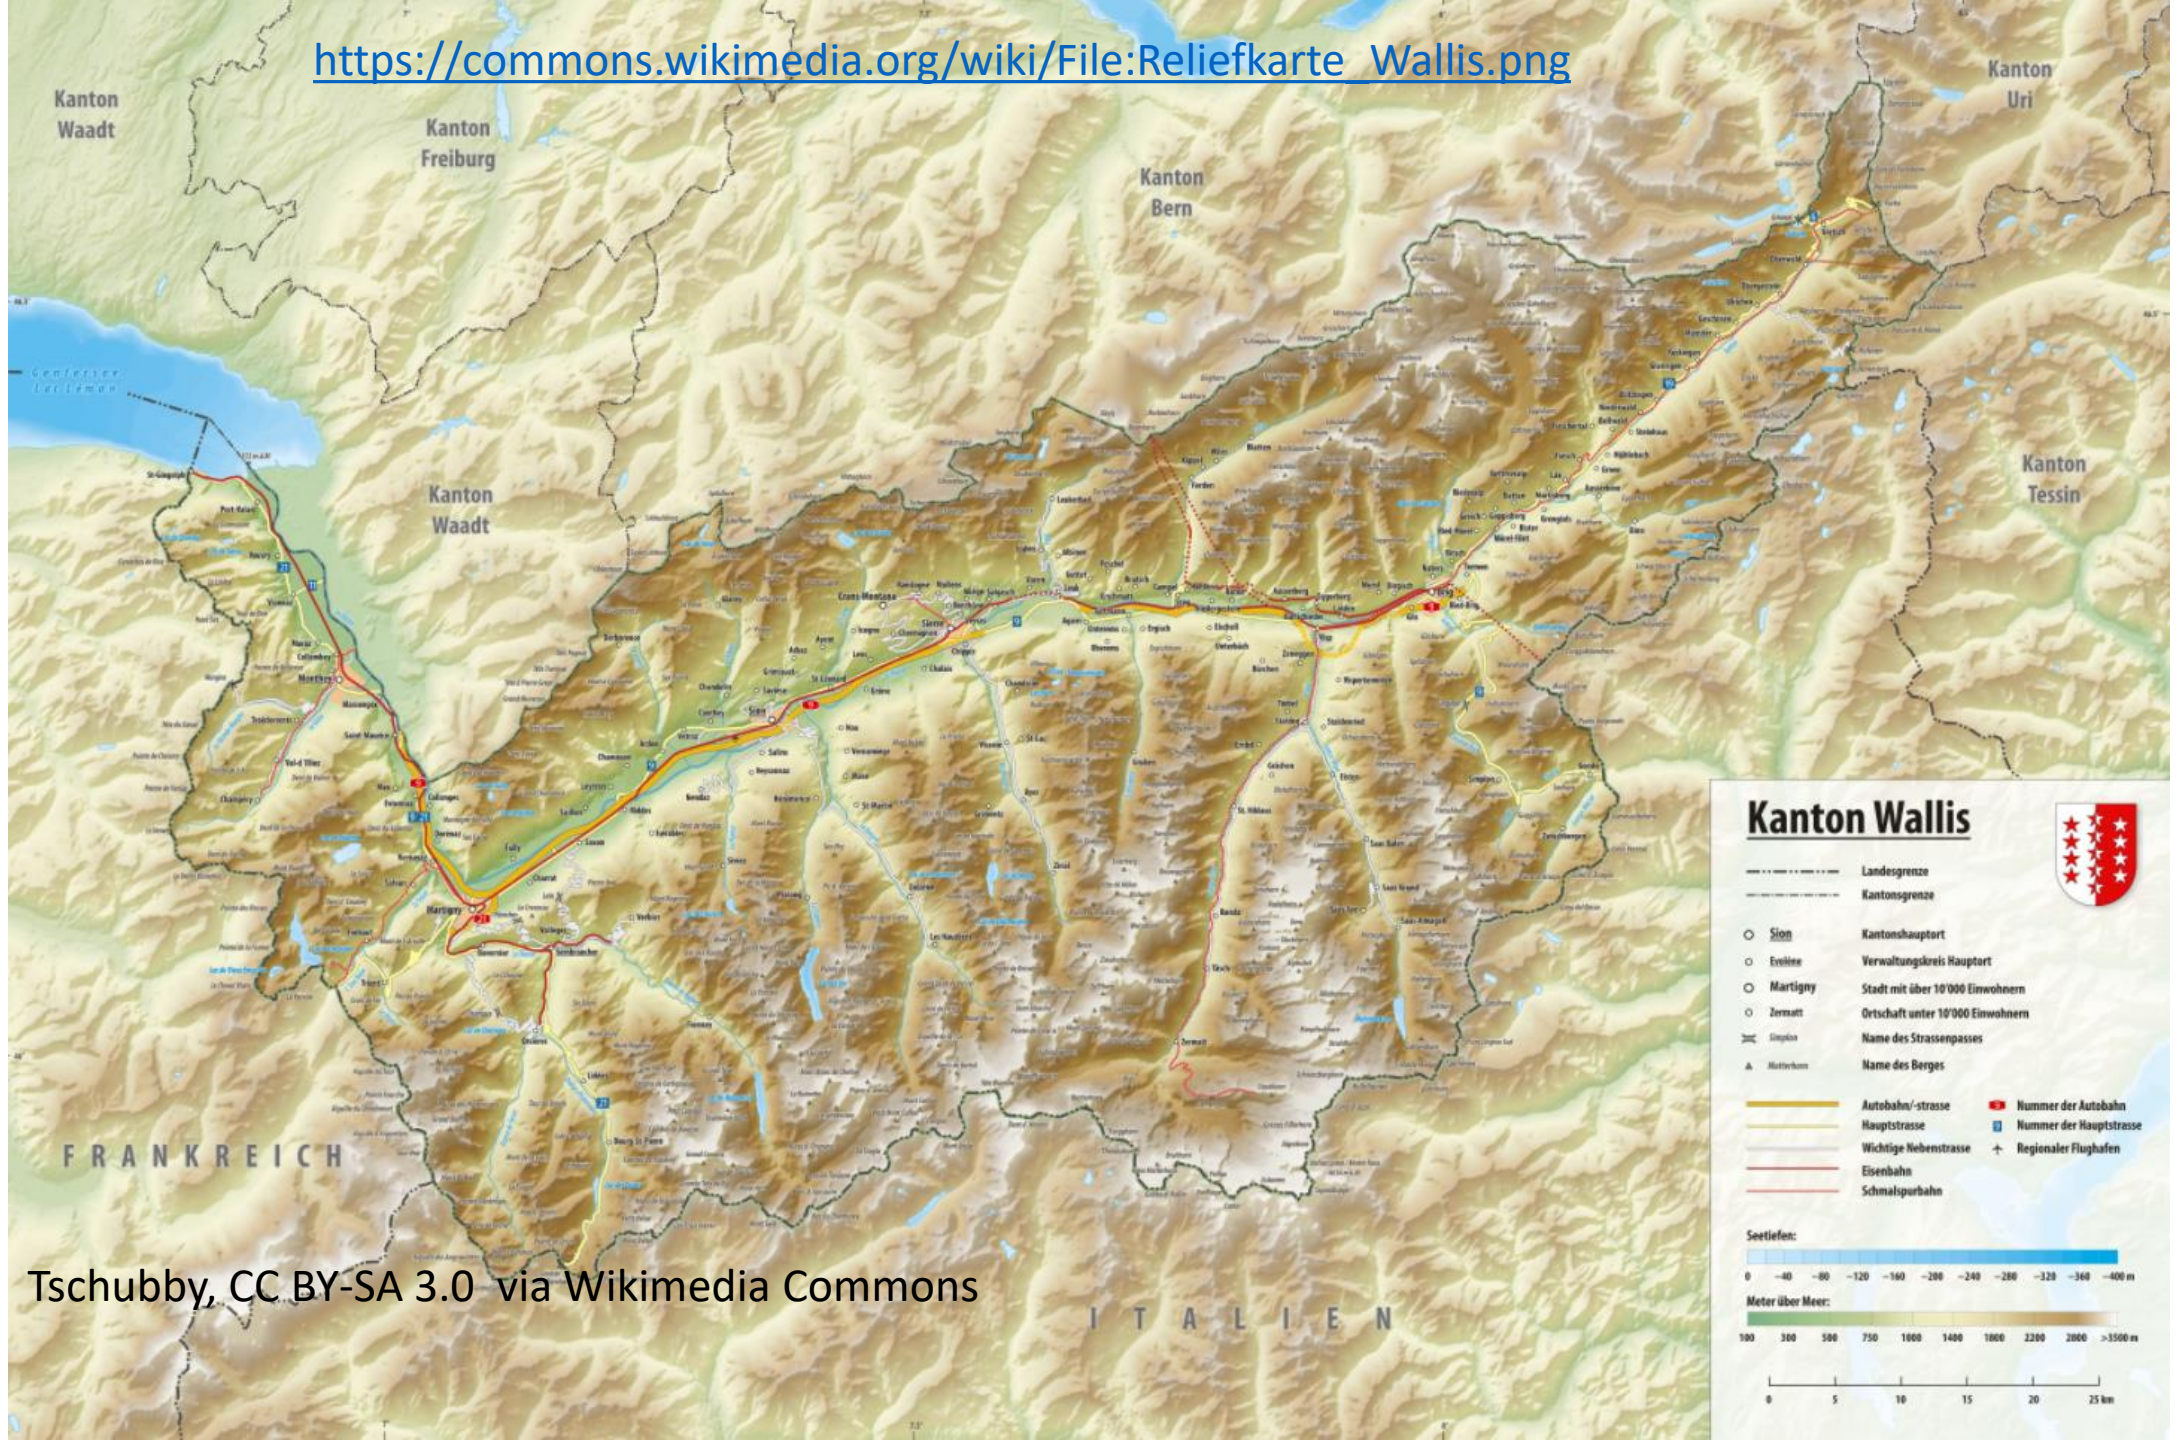

Kanton Wallis

-----	Landesgrenze		
-----	Kantonsgrenze		
○	Sion	○	Kantonshauptort
○	Evolène	○	Verwaltungskreis Hauptort
○	Martigny	○	Stadt mit über 10'000 Einwohnern
○	Zermatt	○	Ortschaft unter 10'000 Einwohnern
⌘	Simplon		Name des Strassenpasses
▲	Matterhorn		Name des Berges
	Autobahn/-strasse		9 Nummer der Autobahn
	Hauptstrasse		5 Nummer der Hauptstrasse
	Wichtige Nebenstrasse		Regionaler Flughafen
	Eisenbahn		
	Schmalspurbahn		

Tschubby, CC BY-SA 3.0
via Wikimedia Commons

Wallis Karten Bearbeitung
www.skiurlaubschweiz.ch

[Wikipedia.org/wiki/Kanton Wallis](https://de.wikipedia.org/wiki/Kanton_Valais)

Kanton Waadt

Tschubby, CC BY-SA 3.0 via Wikimedia Commons