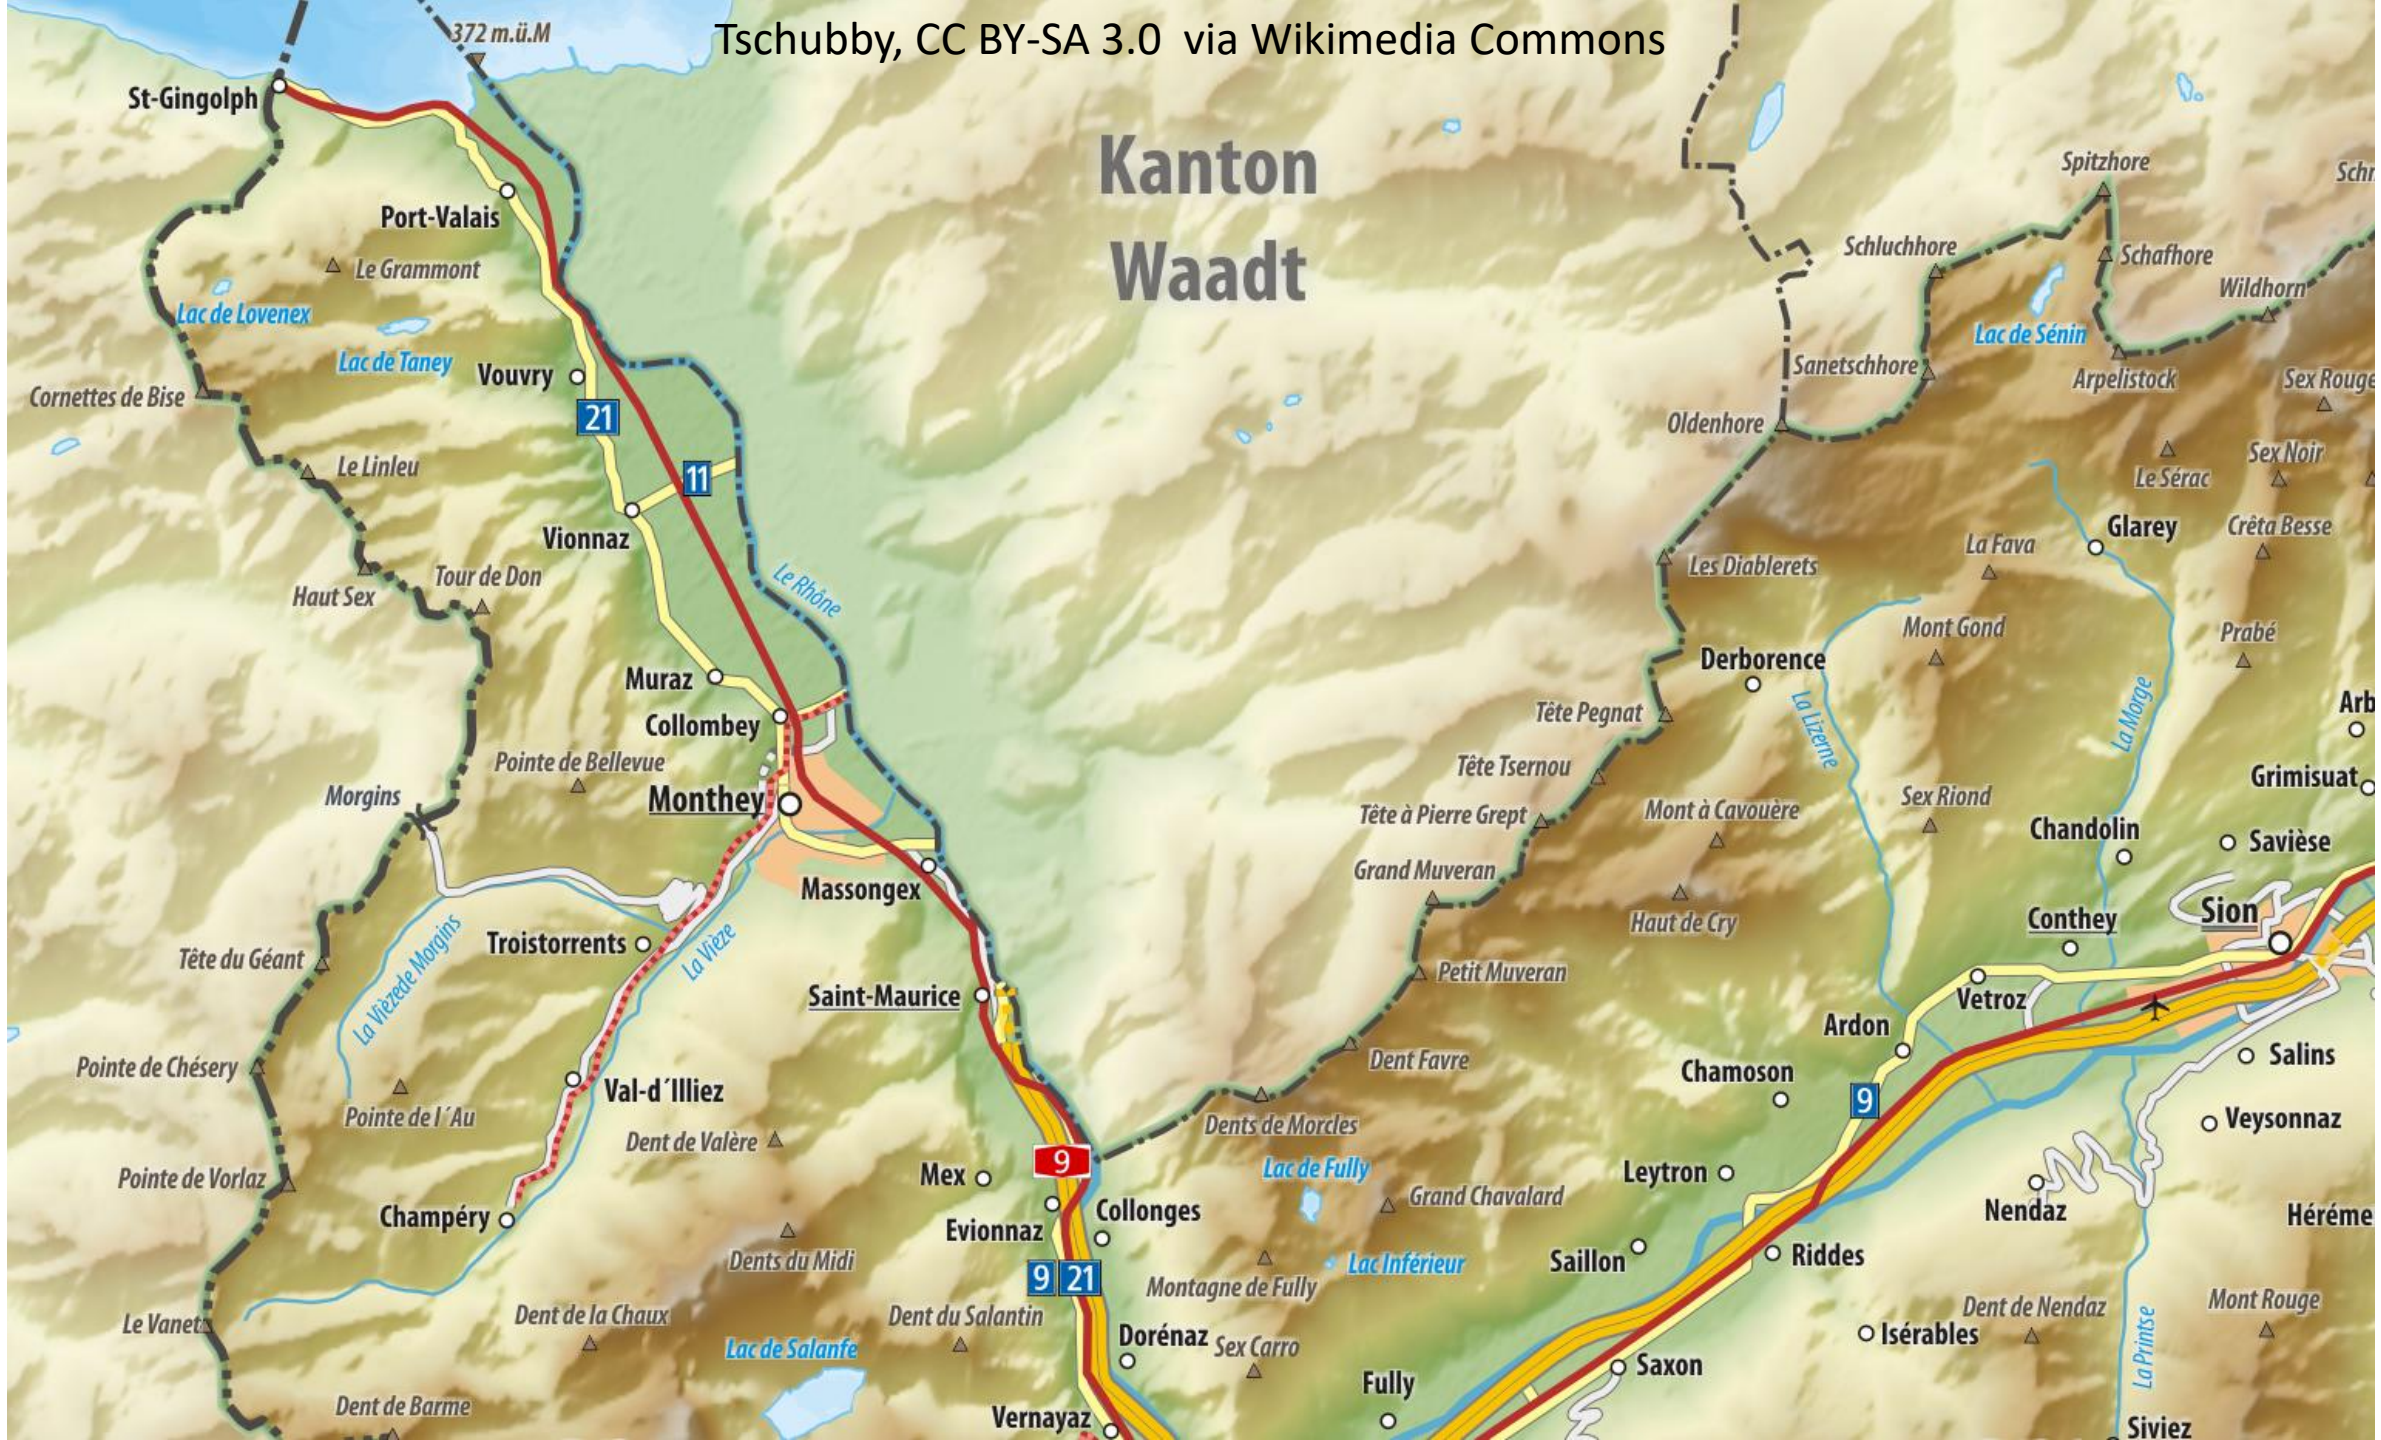

Kanton Waadt